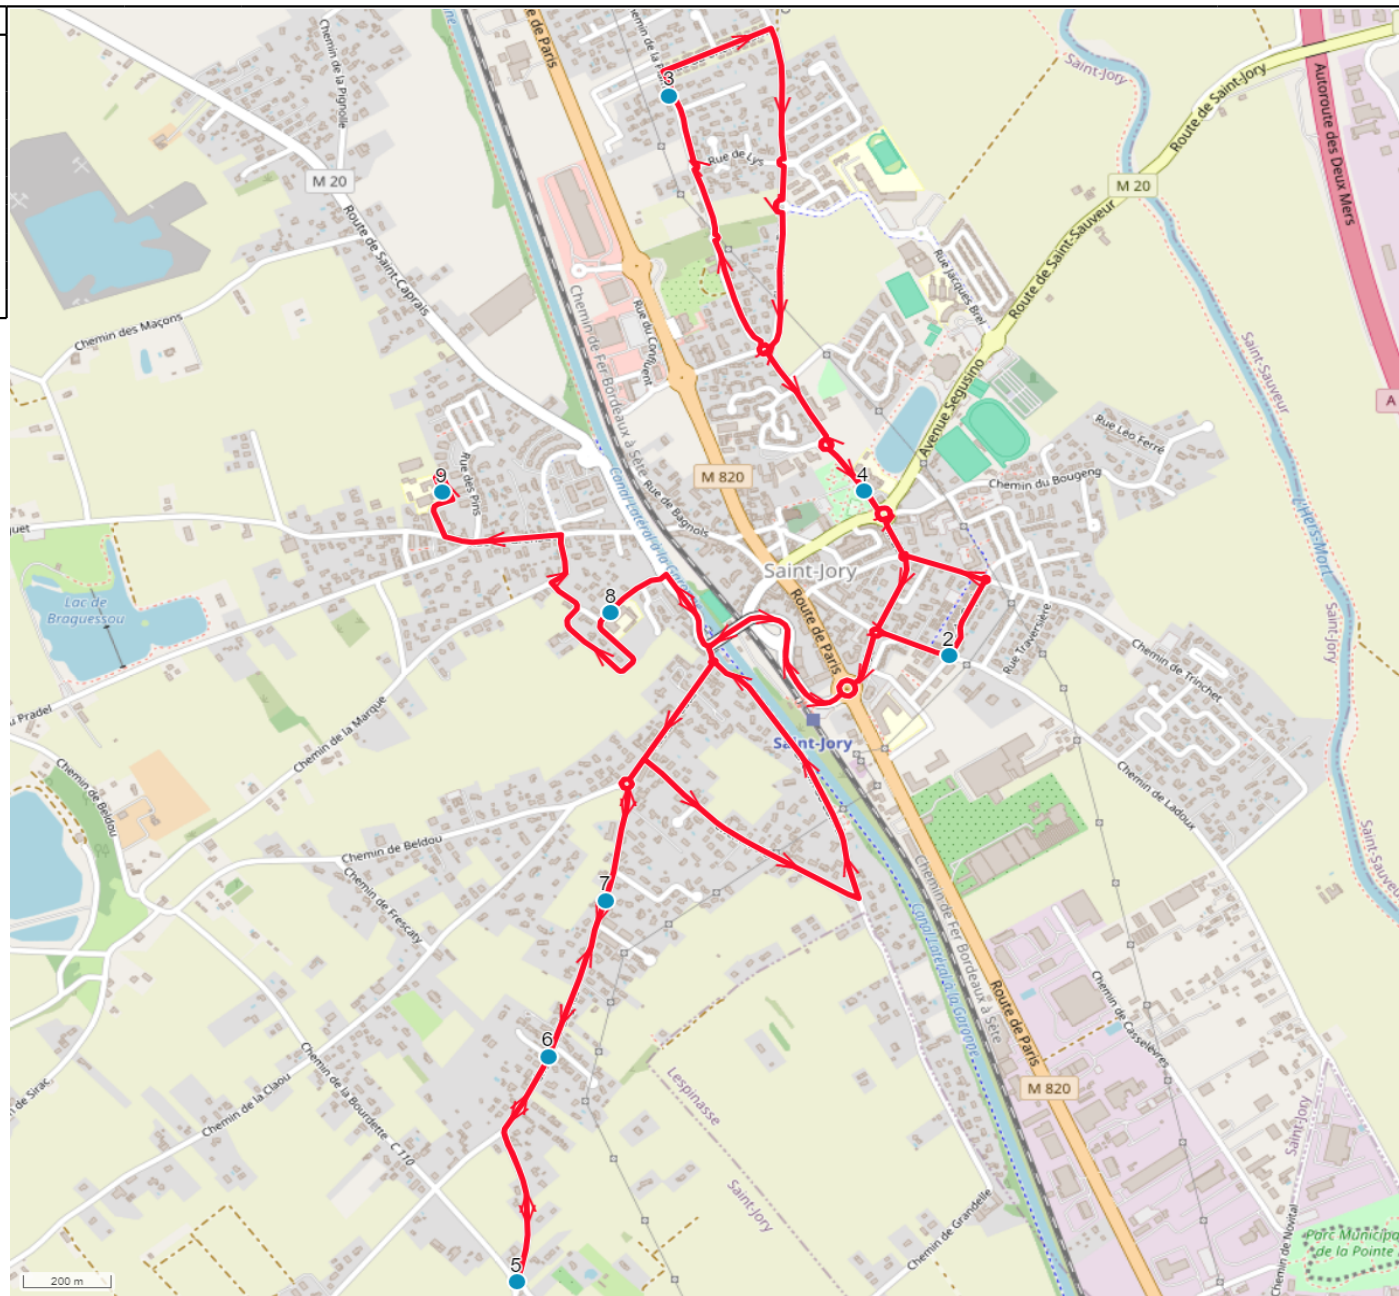

Mise à jour :	22/10/2024	Ligne :	ST JORY-ECOLES ST JORY	Ligne N° :	S5366
Marché (année de notification-durée) :	2022-3	Transporteur :	AUTOCARS CHAUCHARD	Km en charge :	11,0 km
Nombre de places assises :	22 pl	Sous-traitant :		Année :	2016

ITINERAIRE INDICATIF (ALLER)	ImMjv--
SAINT-JORY	
1. Ecole Canals des deux mers	07:45 ^A
2. Ch Ladoux/Rue Capitole	07:52
3. _Chemin de la plaine	08:01
4. École Maternelle du lac	08:07
5. Ch Gagnac/Ch Bourdette/AB	08:13
6. ABCGn0503 Chemin de Gagnac	08:15
7. Ch Gagnac n°21	08:18
8. Ecole Canals des deux mers	08:23 ^A
9. Ecole Jean de la Fontaine	08:30

Nota

A : Accompagnant

Mise à jour : 22/10/2024	Ligne : ST JORY-ECOLES ST JORY	Ligne N° : S5366
Marché (année de notification-durée) : 2022-3	Transporteur : AUTOCARS CHAUCHARD	Km en charge : 11,5 km
Nombre de places assises : 22 pl	Sous-traitant :	Année : 2016

ITINERAIRE INDICATIF (RETOUR)	Im-jv--
SAINT-JORY	
1. Ecole Canals des deux mers	16:40 ^A
2. Ecole Jean de la Fontaine	16:45
3. Ch Gagnac/Ch Bourdette/AB	17:00
4. ABCGn0503 Chemin de Gagnac	17:02
5. Ch Gagnac n°21	17:05
6. Ch Ladoux/Rue Capitole	17:08
7. Ecole Maternelle du lac	17:12
8. Chemin de la plaine	17:18
9. Ecole Canals des deux mers	17:27 ^A